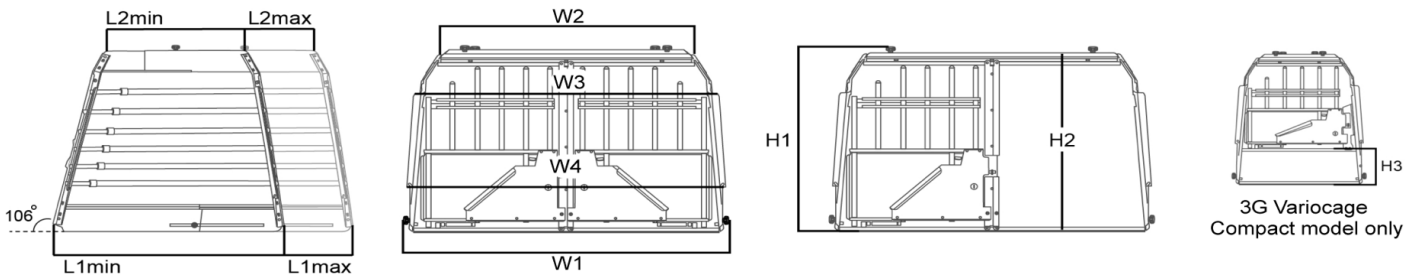

mimSAFE

www.mimsafe.se

MODEL	L1 Telescopic length Floor (min-max)	L2 Telescopic length Roof (min-max)	W1 Width Floor (incl screw)	W2 Width Roof	W3 Width Upper wing	W4 Width Lower wing	H1 Height Exterior (W.bolt)	H2 Height Interior	H3 Height Threshold	Interior length (min-max)	Interior Width	Weight lbs
VarioCage Double												
00377 - S	730-990	445-700	930	770	885	920	590	570		670-930	880	28,5
00383 - M	760-1030	430-700	930	760	875	920	650	630		700-970	880	31,5
00361 - L	760-1030	430-700	990	820	935	980	650	630		700-970	940	32
00362 - L+	810-1030	430-665	990	810	920	980	690	670		750-970	940	34
00364 - XL	810-1030	430-665	990	810	920	980	715	695		750-970	940	35
00365 - XXL	810-1030	430-665	1060	890	1000	1060	715	695		750-970	1010	35,5
00382 - XXL+	820-1060	410-660	1060	830	950	1060	780	760		760-1000	1010	39,5
00369 - MAXIMUM	920-1160	505-735	1060	875	990	1060	845	825		860-1100	1010	51
VarioCage Single												
00376 - XS	730-990	425-695	555	380	510	545	590	570		670-930	505	17,5
00363 - L	760-1030	430-700	555	390	500	545	650	630		700-970	505	18,5
00379 - L+	810-1030	420-670	700	530	650	705	690	670		750-970	650	22,5
00380 - XL	810-1030	420-670	700	530	650	705	715	695		750-970	650	22,5
00378 - XXL+	820-1060	410-660	700	470	600	700	780	760		760-1000	650	25,5
00381 - MAXIMUM	920-1160	550-735	700	510	620	695	845	825		860-1100	650	31
VarioCage Minimax												
00390 - L	570-770	350-550	455	315	425	445	455	435		510-710	410	9
00366 - XL	570-770	350-550	555	425	535	555	455	435		510-710	515	10,5
VarioCage Compact												
00367 - L	600-820	345-560	555	345	530	550	650	630	230	540-760	505	12
00368 - XL	600-820	345-560	700	490	650	710	650	630	230	540-760	650	14

minimax

compact

original single

original double

VARIOCAGE

DOG TRANSPORTATION TECHNOLOGY